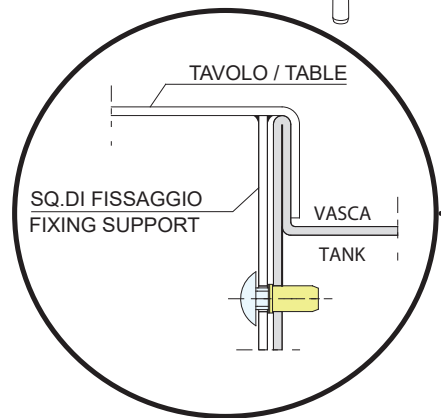

Descrizione: LAVASTOVIGLIE SERIE HOOD / HT		Tav.1/1	
Denominazione: TAVOLO T-10			
Materiale AISI-		Finitura SB	
Quote senza indicazione di tolleranza GRADO DI PRECISIONE MEDIO UNI EN 22768-1		Data rev.:	rev. Disegno
		-----	0.0 SA_T-10
		cod.punz.	.....
		cod.finito	.....
		Disegnato Soligo A.	Approvato .....
		Data 06/02/2015	Scala 1:----

**! ! DISEGNO VALIDO PER VERSIONE DESTRO / SINISTRO
DESIGN VALID FOR EITHER RIGTH OR LEFT VERSION**

Proprieta' riservata a termini di legge.
Vietata la riproduzione o diffusione senza autorizzazione scritta.