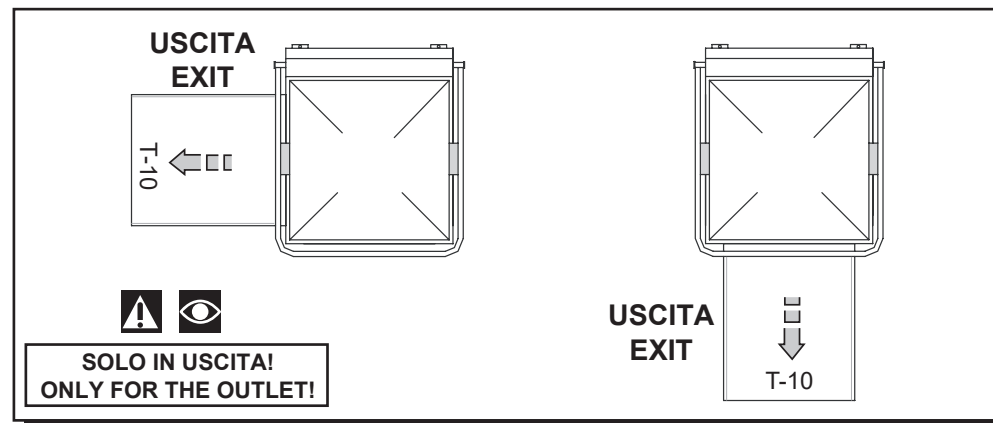

Descrizione: LAVASTOVIGLIE SERIE HOOD / HT		Tav.1/1	
Denominazione: TAVOLO T-10			
Materiale AISI-		Finitura SB	
Quote senza indicazione di tolleranza GRADO DI PRECISIONE MEDIO UNI EN 22768-1		Data rev.:	rev. Disegno
		-----	0.0 SA_T-10
		cod.punz.	.....
		cod.finito	.....
		Disegnato Soligo A.	Approvato .....
		Data 06/02/2015	Scala 1:----

**! ! DISEGNO VALIDO PER VERSIONE DESTRO / SINISTRO
DESIGN VALID FOR EITHER RIGTH OR LEFT VERSION**

Proprieta' riservata a termini di legge.
Vietata la riproduzione o diffusione senza autorizzazione scritta.