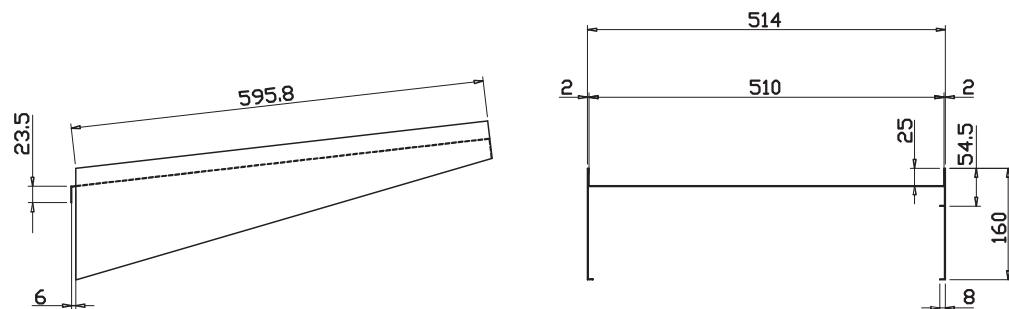

Descrizione: LAVASTOVIGLIE SERIE HOOD / HT		Tav.1/1	
Denominazione: TAVOLO T-10			
Materiale AISI-		Finitura SB	
Quote senza indicazione di tolleranza GRADO DI PRECISIONE MEDIO UNI EN 22768-1		Data rev.:	rev. Disegno
		-----	0.0 SA_T-10
		cod.punz.	.....
		cod.finito	.....
		Disegnato Soligo A.	Approvato .....
		Data 06/02/2015	Scala 1:----

**! ! DISEGNO VALIDO PER VERSIONE DESTRO / SINISTRO
DESIGN VALID FOR EITHER RIGTH OR LEFT VERSION**

Proprieta' riservata a termini di legge.
Vietata la riproduzione o diffusione senza autorizzazione scritta.